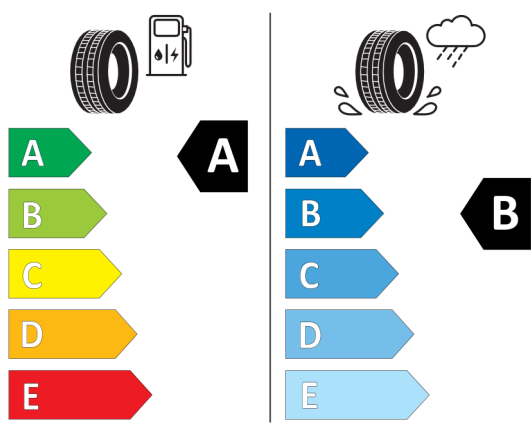

KONFIGURACE DACIA Jogger

Vytvořeno: 02 / 04 / 2025

Štítky pneumatik identické pro přední i zadní nápravu

Continental 0358181

205/60 R 16 92 H C1

Hankook 1025238

205/60R16 92 H C1

2020/740