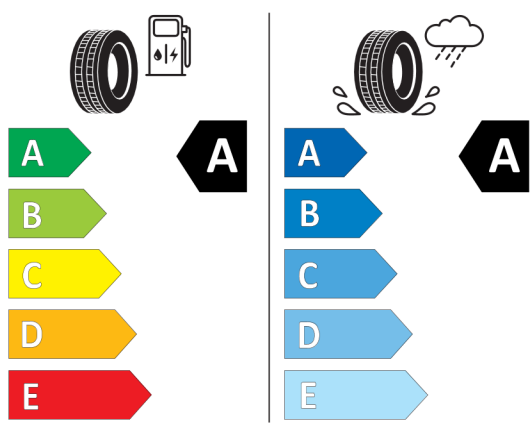

KONFIGURACE DACIA Jogger

Vytvořeno: 02 / 04 / 2025

Štítky pneumatik identické pro přední i zadní nápravu

Continental 0358181

205/60 R 16 92 H C1

Hankook 1025238

205/60R16 92 H C1

2020/740